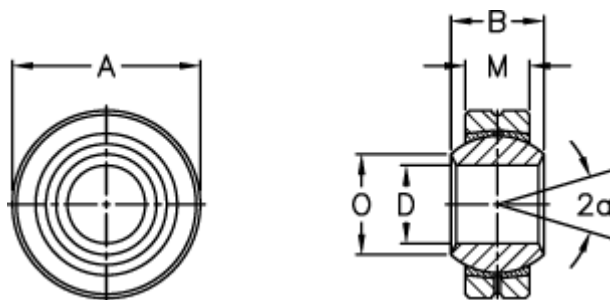

Varenummer: 03400005  
Beskrivelse: Fluro Ledleje GL 5

## Mål

A	= 16	Tilladelige o/min = 900
a (grader)	= 13	Vægt = 8
B	= 8	
D	= 5	
Dynamisk belastning C (kN)	= 2.5	
M	= 6	
O	= 7.7	
Statisk belastning C0 (kN)	= 10	